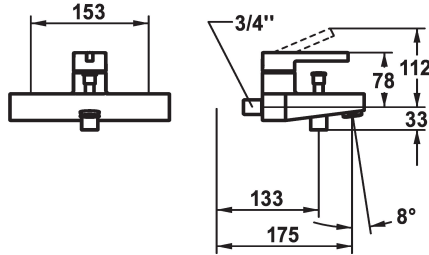

KWC BEVO Eengreepsmengkraan

Modell-Linie: BEVO | 20.422.013.0000G
Douches | Badkranen

KWC-No.

124622

124623

124624

- * Eengreepsmengkraan
- * Omzetting met automatische reset
- * Beveiligd tegen terugstroming
- * Vaste uitloop
- Neoperl® Cascade®

- * KWC patroon M 35 OP
- met keramische-schijventechniek
- debiet en temperatuur traploos instelbaar
- temperatuurbegrenzing

Technical Data

Doorstroomhoeveelheid	20 l/min (3 bar)
Vaatdouche uitloop: doorstroomhoeveelheid	12 l/min (3bar)
schroefverbindingen	ohne_Raccords
uitloop	yes
doucheset	4
Bediening	yes
Kleurcode	F000
Type installatie	2
Kraan type	01
geluidsklasse	2
Vaatdouche uitloop: geluidsklasse	yes
Projectie A	A175
Energielabel	C
Connection measure	AD02