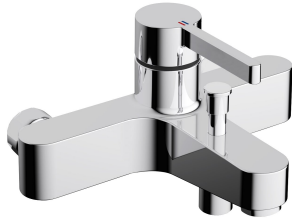

KWC BEVO Eengreepsmengkraan

Modell-Linie: BEVO | 20.422.013.0000G
Douches | Badkranen

KWC-No.

124622

124623

124624

- * Eengreepsmengkraan
- * Omzetting met automatische reset
- * Beveiligd tegen terugstroming
- * Vaste uitloop
- Neoperl® Cascade®

- * KWC patroon M 35 OP
- met keramische-schijventechniek
- debiet en temperatuur traploos instelbaar
- temperatuurbegrenzing

Technical Data

Doorstroomhoeveelheid	20 l/min (3 bar)
Vaatdouche uitloop: doorstroomhoeveelheid	12 l/min (3bar)
schroefverbindingen	ohne_Raccords
uitloop	yes
doucheset	4
Bediening	yes
Kleurcode	F000
Type installatie	2
Kraan type	01
geluidsklasse	2
Vaatdouche uitloop: geluidsklasse	yes
Projectie A	A175
Energielabel	C
Connection measure	AD02

Reserve onderdelen

KWC BEVO Eengreepsmengkraan

Modell-Linie: BEVO | 20.422.013.0000G
Douches | Badkranen

Cartridge M 35 OP

538331
Z.537.710
