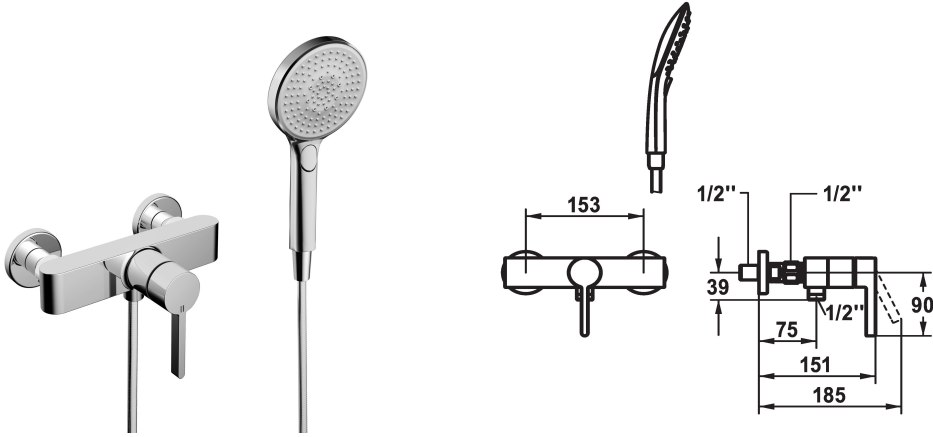

KWC BEVO Mitigeur à levier - Douche

Modell-Linie: BEVO | 21.422.010.000
Douches | Douches manuelles

KWC-No.

124627
chromeline, AD 153, avec douchette et flexible

124628
chromeline, AD 153, sans douchette et flexible

124629
chromeline, AD 153, sans raccords, sans douchette et flexible

* Mitigeur à levier
* Anti-refoulement intégré
* KWC cartouche M 35 OP
- avec technique à disques céramique
- réglage de débit et de température continu

- limitation de température
* Raccords avec pointeaux d'arrêt 1/2" x 1/2" L 40
* Livraison:
- Douche KWC CHOICE-G 26.000.125.000
- Flexible de douchette 1600 mm, en plastique 26.001.003.000

Données techniques

Sortie de douchette: Débit	12 l/min (3bar)
garniture de douche	yes
Commande	3
Code couleur	F000
Type d'installation	2
Type de robinet	01
Cote Hauteur	30
Sortie de douchette: Groupe de bruit pour la robinetterie	yes
Label énergétique	C
Connexion mesure	AD02