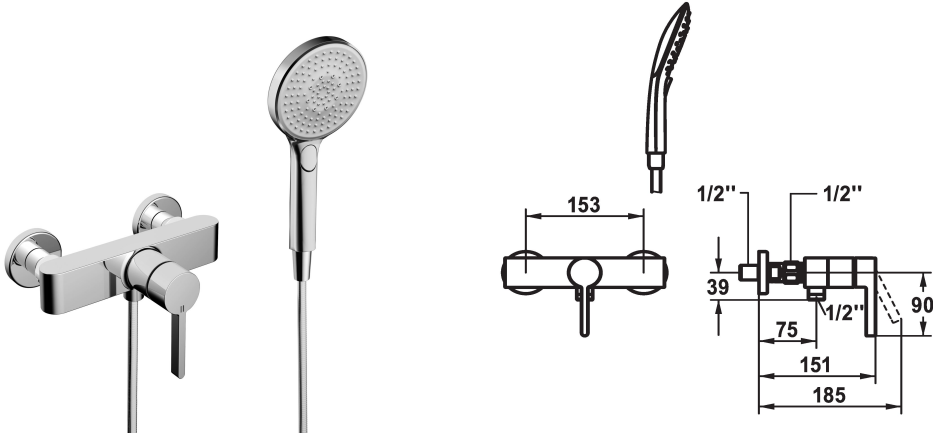

## KWC BEVO

Miscelatore a leva - Doccia

Modell-Linie: BEVO | 21.422.010.000

Rubinetterie per doccia | Rubinetterie monocomando per doccia

\* Con sicurezza antiriflusso

\* KWC cartuccia M 35 OP

- con tecnica a dischi in ceramica

- regolazione continua della portata e della temperatura

- limitazione della temperatura

\* Raccordi a parete 1/2" x 1/2", serrabili L 40

\* Incluso nella fornitura:

- Doccetta KWC CHOICE-G 26.000.125.000

- Tubo flessibile per doccia 1600 mm, plastica 26.001.003.000

F000

Tipo di installazione

2

Tipo di rubinetto

01

Dimensione altezza

30

Uscita doccia: Classe di rumorosità