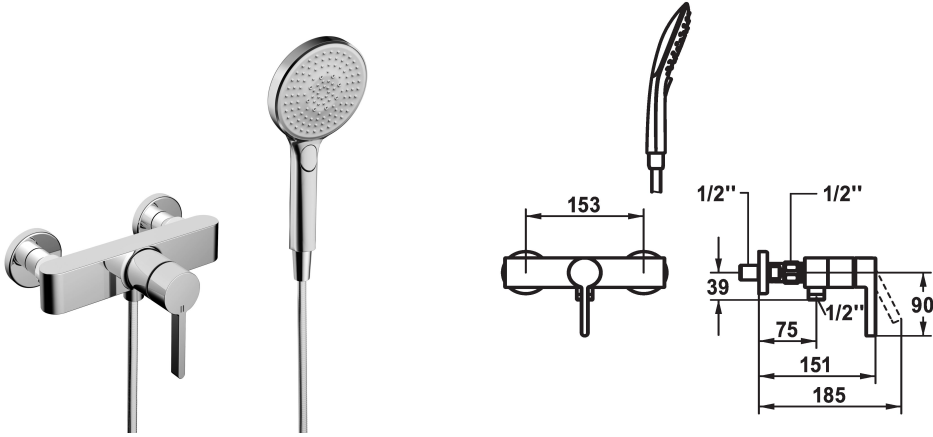

KWC BEVO

Miscelatore a leva - Doccia

Modell-Linie: BEVO | 21.422.010.000

Rubinetterie per doccia | Rubinetterie monocomando per doccia

KWC-No.

124627

chromeline, AD 153, con doccia e flessibile

124628

chromeline, AD 153, senza doccia e flessibile

124629

chromeline, AD 153, senza raccordi, senza doccia e flessibile

* Miscelatore a leva

* Con sicurezza antiriflusso

* KWC cartuccia M 35 OP

- con tecnica a dischi in ceramica

- regolazione continua della portata e della temperatura

- limitazione della temperatura

* Raccordi a parete 1/2" x 1/2", serrabili L 40

* Incluso nella fornitura:

- Doccetta KWC CHOICE-G 26.000.125.000

- Tubo flessibile per doccia 1600 mm, plastica 26.001.003.000

F000

Tipo di installazione

2

Tipo di rubinetto

01

Dimensione altezza

30

Uscita doccia: Classe di rumorosità