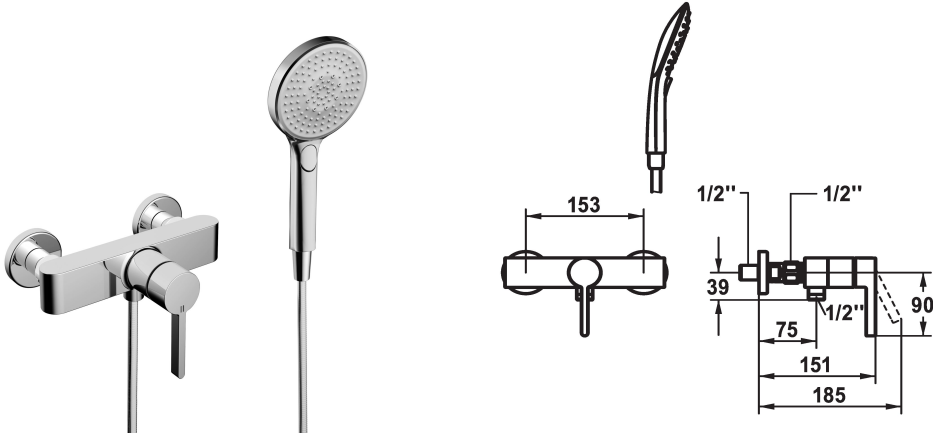

KWC BEVO Eengreepsmengkraan

Modell-Linie: BEVO | 21.422.010.000
Douches | Handdouches

KWC-No.

124627

124628

124629

- * Eengreepsmengkraan
- * Beveiligd tegen terugstroming
- * KWC patroon M 35 OP
- met keramische-schijfventechiek
- debiet en temperatuur traploos instelbaar

- temperatuurbegrenzing
- * Wandaansluitingen 1/2" x 1/2", afsluitbaar L 40
- * Levering:
- Handdouche KWC CHOICE-G 26.000.125.000
- Doucheslang 1600 mm, kunststof 26.001.003.000

Technical Data

Vaatdouche uitloop: doorstroomhoeveelheid

12 l/min (3bar)

doucheset

yes

Bediening

3

Kleurcode

F000

Type installatie

2

Kraan type

01

Afmeting hoogte

30

Vaatdouche uitloop: geluidsklasse

yes

Energielabel