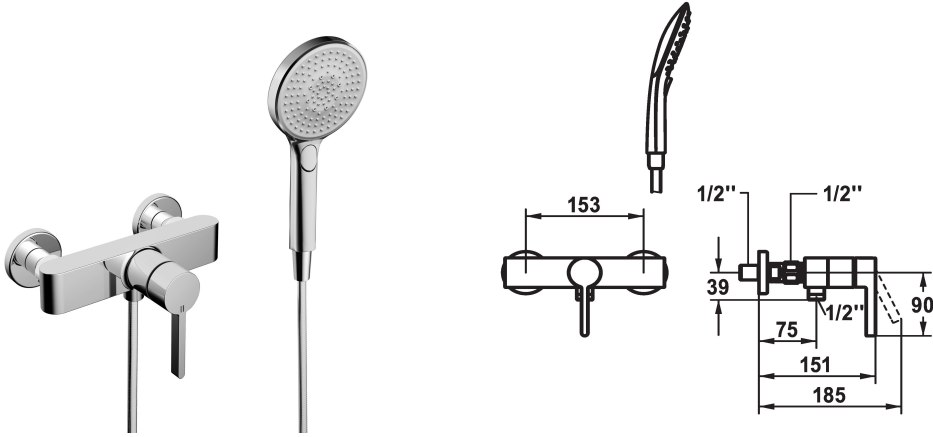

KWC BEVO Eengreepsmengkraan

Modell-Linie: BEVO | 21.422.010.000
Douches | Handdouches

KWC-No.

124627

124628

124629

- * Eengreepsmengkraan
- * Beveiligd tegen terugstroming
- * KWC patroon M 35 OP
- met keramische-schijventechniek
- debiet en temperatuur traploos instelbaar

- temperatuurbegrenzing
- * Wandaansluitingen 1/2" x 1/2", afsluitbaar L 40
- * Levering:
- Handdouche KWC CHOICE-G 26.000.125.000
- Doucheslang 1600 mm, kunststof 26.001.003.000

Technical Data

Vaatdouche uitloop: doorstroomhoeveelheid

12 l/min (3bar)

doucheset

yes

Handling

3

Kleurcode

F000

Installation_type

2

Faucet_typ

01

Measure_Height

30

Vaatdouche uitloop: geluidsklasse

yes

EnergyLabelCH