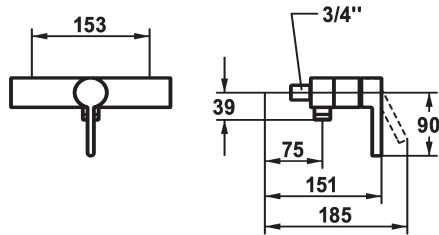

KWC BEVO Hebelmischer - Dusche

Modell-Linie: BEVO | 21.422.010.0000G
Duscharmaturen | Konventionelle Dusche

KWC-Nr.

124627
chromeline, AD 153, mit Brause und Schlauch

124628
chromeline, AD 153, ohne Brause und Schlauch

124629
chromeline, AD 153, ohne Wandanschlüsse, ohne Brause und Schlauch

* Hebelmischer
* Eigensicher gegen Rückfließen
* KWC Steuerpatrone M 35 OP

- mit Keramikscheibentechnik
- Auslaufmenge und Temperatur stufenlos einstellbar
- Temperaturbegrenzung

Technische Daten

Brausenabgang: Auslaufmenge

12 l/min (3bar)

Anschluss

Armatur

Brausegarnitur

3

Bedienung