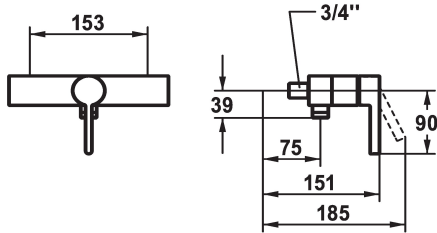

KWC BEVO Hebelmischer - Dusche

Modell-Linie: BEVO | 21.422.010.0000G
Duscharmaturen | Konventionelle Dusche

KWC-Nr.

124627
chromeline, AD 153, mit Brause und Schlauch

124628
chromeline, AD 153, ohne Brause und Schlauch

124629
chromeline, AD 153, ohne Wandanschlüsse, ohne Brause und Schlauch

* Hebelmischer
* Eigensicher gegen Rückfließen
* KWC Steuerpatrone M 35 OP

- mit Keramikscheibentechnik
- Auslaufmenge und Temperatur stufenlos einstellbar
- Temperaturbegrenzung

Technische Daten

Brausenabgang: Auslaufmenge	12 l/min (3bar)
Anschluss	Armatur
Brausegarnitur	3
Bedienung	3
Farbcode	chromeline
Installationsart	2
Armaturtyp	Armatur
Brausenabgang: Armaturengeräuschgruppe	yes
Energie Etikette	C
Anschluss Mass	153-1
teamNumber	725415.502
sanitasTroeschNumber	6111 822.501

Ersatzteile

KWC BEVO Hebelmischer - Dusche

Modell-Linie: BEVO | 21.422.010.0000G
Duscharmaturen | Konventionelle Dusche

Steuerpatrone M 35 OP

538331
Z.537.710
