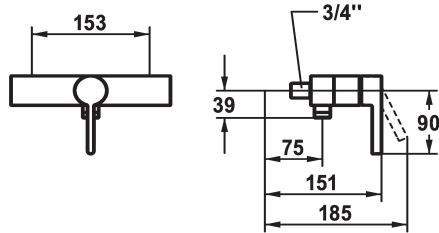

KWC BEVO Hebelmischer - Dusche

Modell-Linie: BEVO | 21.422.010.0000G
Duscharmaturen | Konventionelle Dusche

KWC-Nr.

124627
chromeline, AD 153, mit Brause und Schlauch

124628
chromeline, AD 153, ohne Brause und Schlauch

124629
chromeline, AD 153, ohne Wandanschlüsse, ohne Brause und Schlauch

* Hebelmischer
* Eigensicher gegen Rückfließen
* KWC Steuerpatrone M 35 OP

- mit Keramikscheibentechnik
- Auslaufmenge und Temperatur stufenlos einstellbar
- Temperaturbegrenzung

Technische Daten

Brausenabgang: Auslaufmenge

12 l/min (3bar)

Anschluss

Armatur

Brausegarnitur

3

Bedienung