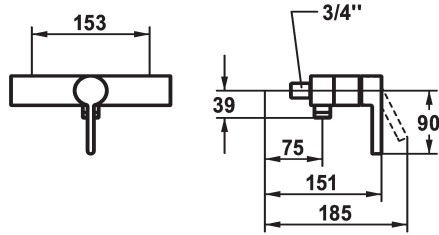

## KWC BEVO Mitigeur à levier - Douche

Modell-Linie: BEVO | 21.422.010.0000G  
Douches | Douches manuelles

### KWC-No.

**124627**  
chromeline, AD 153, avec douchette et flexible

**124628**  
chromeline, AD 153, sans douchette et flexible

**124629**  
chromeline, AD 153, sans raccords, sans douchette et flexible

\* Mitigeur à levier  
\* Anti-refoulement intégré  
\* KWC cartouche M 35 OP

- avec technique à disques céramique  
- réglage de débit et de température continu  
- limitation de température

### Données techniques

Sortie de douchette: Débit	12 l/min (3bar)
Raccord	01
garniture de douche	3
Commande	3
Code couleur	F000
Type d'installation	2
Type de robinet	01
Sortie de douchette: Groupe de bruit pour la robinetterie	yes
Label énergétique	C
Connexion mesure	AD02