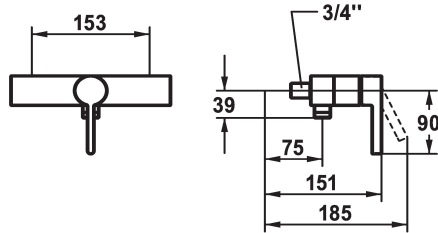

KWC BEVO

Miscelatore a leva - Doccia

Modell-Linie: BEVO | 21.422.010.000G

Rubinerie per doccia | Rubinetterie monocomando per doccia

KWC-No.

124627

chromeline, AD 153, con doccia e flessibile

124628

chromeline, AD 153, senza doccia e flessibile

124629

chromeline, AD 153, senza raccordi, senza doccia e flessibile

* Miscelatore a leva
* Con sicurezza antiriflusso
* KWC cartuccia M 35 OP

- con tecnica a dischi in ceramica
- regolazione continua della portata e della temperatura
- limitazione della temperatura

Dati tecnici

Uscita doccia: Portata

12 l/min (3bar)

Raccordo

01

set doccia

3

Operazione

Modell-Linie: BEVO | 21.422.010.0000G

Rubinerie per doccia | Rubinerie monocomando per doccia

Cartuccia M 35 OP

538331

Z.537.710
