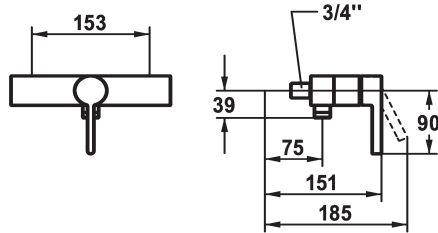

KWC BEVO Eengreepsmengkraan

Modell-Linie: BEVO | 21.422.010.000OG
Douches | Handdouches

KWC-No.

124627

124628

124629

* Eengreepsmengkraan
* Beveiligd tegen terugstroming
* KWC patroon M 35 OP

- met keramische-schijventechniek
- debiet en temperatuur traploos instelbaar
- temperatuurbegrenzing

Technical Data

Vaatdouche uitloop: doorstroomhoeveelheid

12 l/min (3bar)

schroefverbindingen

01

doucheset

3

Bediening

yes

Energielabel

C

Connection measure

AD02

Reserve onderdelen

KWC BEVO
Eengreepsmengkraan

Modell-Linie: BEVO | 21.422.010.000OG
Douches | Handdouches