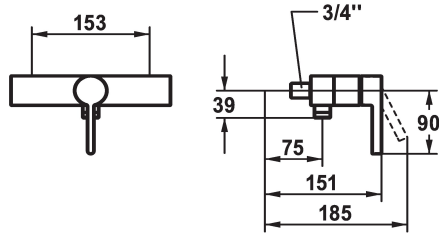

KWC BEVO Eengreepsmengkraan

Modell-Linie: BEVO | 21.422.010.000OG
Douches | Handdouches

KWC-No.

124627

124628

124629

* Eengreepsmengkraan
* Beveiligd tegen terugstroming
* KWC patroon M 35 OP

- met keramische-schijventechniek
- debiet en temperatuur traploos instelbaar
- temperatuurbegrenzing

Technical Data

Vaatdouche uitloop: doorstroomhoeveelheid

12 l/min (3bar)

Connection

01

doucheset

3

Handling