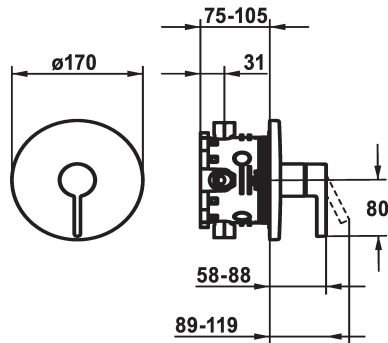

KWC BEVO

Fertigmontageset - Hebelmischer - Dusche

Modell-Linie: BEVO | 21.424.500.000
Duscharmaturen | Konventionelle Dusche

KWC-Nr.

124632
chromeline, Fertigmontageset

125025
matt black, Fertigmontageset

125052
brushed steel, Fertigmontageset

Farbcode

chromeline

matt black

brushed steel

* Fertigmontageset mit Funktionseinheit
* Abgang oben oder unten
* KWC Steuerpatrone M 35 H
- mit Keramikscheibentechnik
- Auslaufmenge und Temperatur stufenlos einstellbar
* Lieferumfang:
- Mischereinheit, Hebel, Kappe, Hülse, Abdeckplatte,

Rosententräger
- Schraubenlose Befestigung der Abdeckplatte
* Separat bestellen:
- Unterputz-Einheit KWC BLUEBOX®
1/2", ohne Vorabsperung, 39.999.900.931
3/4" (1/2"), mit Vorabsperung, 39.999.910.931

Technische Daten

Durchflussmenge

19 l/min (3 bar)

Durchmesser

D170

Bedienung

frontbedient

Farbcode

chromeline

Installationsart

Wandmontage

Armaturtyp

Armatur

Armaturengeräuschgruppe

yes

Unterputz

FM-Set

Energie Etikette

C

Material

Messing

teamNumber

725418.502

sanitasTroeschNumber

6111 817.501

Ersatzteile