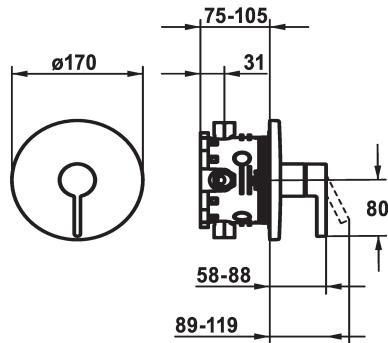

KWC BEVO

Fertigmontageset - Hebelmischer - Dusche

Modell-Linie: BEVO | 21.424.500.000
Duscharmaturen | Konventionelle Dusche

KWC-Nr.

124632
chromeline, Fertigmontageset

125025
matt black, Fertigmontageset

125052
brushed steel, Fertigmontageset

Farbcode

chromeline

matt black

brushed steel

* Fertigmontageset mit Funktionseinheit
* Abgang oben oder unten
* KWC Steuerpatrone M 35 H
- mit Keramikscheibentechnik
- Auslaufmenge und Temperatur stufenlos einstellbar
* Lieferumfang:
- Mischereinheit, Hebel, Kappe, Hülse, Abdeckplatte,

Rosententräger
- Schraubenlose Befestigung der Abdeckplatte
* Separat bestellen:
- Unterputz-Einheit KWC BLUEBOX®
½", ohne Vorabsperung, 39.999.900.931
¾" (½"), mit Vorabsperung, 39.999.910.931

Technische Daten

Durchflussmenge

19 l/min (3 bar)

Durchmesser

D170

Bedienung

frontbedient

Farbcode

chromeline