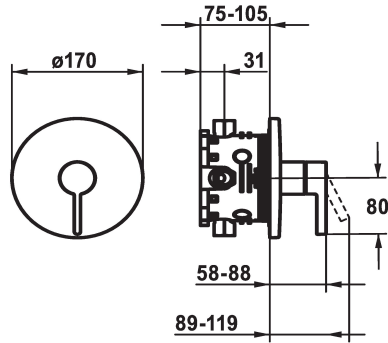

KWC BEVO

Trim kit - Lever mixer - Shower

Modell-Linie: BEVO | 21.424.500.000

Duchas | Duchas convencionales

KWC-No.

124632
chromeline, Trim kit

125025
matt black, Trim kit

125052
brushed steel, Trim kit

Código de color

chromeline

matt black

brushed steel

- * Embellecedor con unidad funcional
- * Salida para bañera ó ducha
- * KWC cartucho M 35 H
- con tecnología de discos cerámicos
- caudal y temperatura regulables
- * Volumen de entrega:

- Unidad mezcladora, mando, casquillo, florón, fijación florón
- Fijación siin tornillos
- * Pedir por separado:
- Unidad empotrable KWC BLUEBOX®
- ½", sin prebloqueo, 39.999.900.931
- ¾" (½"), con prebloqueo, 39.999.910.931

Datos técnicos

Caudal	19 l/min (3 bar)
Diámetro	D170
Operación	accionamiento frontal
Código de color	chromeline
Tipo de instalación	Montaje a pared
Tipo de grifo	01
Grupo de ruido	yes
Unidad de empotrar	FM-Set
Etiqueta energética	C
Material	Latón