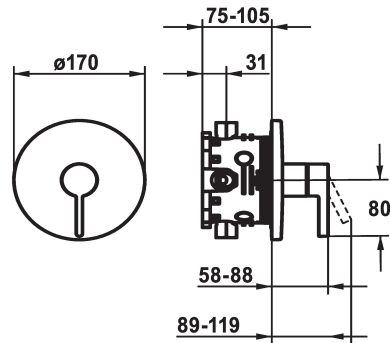

KWC BEVO

Set de finition - Mitigeur à levier - Douche

Modell-Linie: BEVO | 21.424.500.000
Douches | Douches manuelles

KWC-No.

124632
chromeline, Set de finition

125025
matt black, Set de finition

125052
brushed steel, Set de finition

Code couleur

chromeline

matt black

brushed steel

* Kit de finition avec unité fonctionnelle
* Sortie au-dessus ou en dessous
* KWC cartouche M 35 H
- avec technique à disques céramique
- réglage de débit et de température continu
* Livraison:

- Mitigeur, levier, calotte, douille, plaque murale, porte-rosace
- Set de fixation du cache sans vis
* À commander séparément:
- Unité de base KWC BLUEBOX®
1/2", sans fermeture, 39.999.900.931
3/4" (1/2"), avec fermeture, 39.999.910.931

Données techniques

Débit
Diamètre
Commande
Code couleur
Type d'installation
Type de robinet
Groupe de bruit pour la robinetterie
Unité de base
Label énergétique
Matière

19 l/min (3 bar)
D170
commande frontale
chromeline
Montage mural
01
yes
FM-Set
C
Laiton