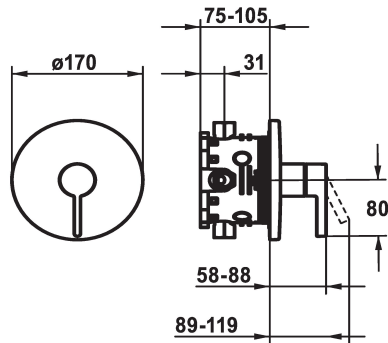

### Set di montaggio finale - Miscelatore a leva - Doccia

Modell-Linie: BEVO | 21.424.500.000

Rubinerterie per doccia | Rubinerterie monocomando per doccia

#### KWC-No.

**124632**  
chromeline, Set di montaggio finale

**125025**  
matt black, Set di montaggio finale

**125052**  
brushed steel, Set di montaggio finale

#### Codice colore

chromeline

matt black

brushed steel

- \* Set di montaggio con unità funzionale
- \* Scarico sopra o sotto
- \* KWC cartuccia M 35 H
- con tecnica a dischi in ceramica
- regolazione continua della portata e della temperatura
- \* Incluso nella fornitura:
- Miscelatore, leva, calotta, guaina, piastra di copertura,

- portarosetta
- Piastra di copertura senza vite di fassaggio
- \* Ordinare separatamente:
- Unità sottomuro KWC BLUEBOX®
- ½", senza pre-blocchi, 39.999.900.931
- ¾" (½"), con pre-blocchi, 39.999.910.931