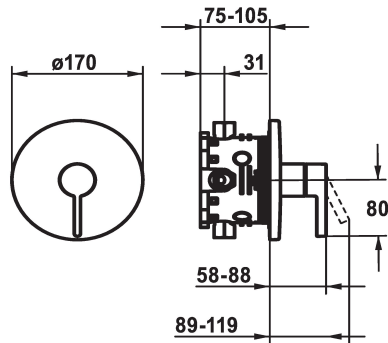

### Set di montaggio finale - Miscelatore a leva - Doccia

Modell-Linie: BEVO | 21.424.500.000

Rubinerterie per doccia | Rubinerterie monocomando per doccia

#### Codice colore

chromeline

matt black

brushed steel

- \* Set di montaggio con unità funzionale
- \* Scarico sopra o sotto
- \* KWC cartuccia M 35 H
- con tecnica a dischi in ceramica
- regolazione continua della portata e della temperatura
- \* Incluso nella fornitura:
- Miscelatore, leva, calotta, guaina, piastra di copertura,

- portarosetta
- Piastra di copertura senza vite di fassaggio
- \* Ordinare separatamente:
- Unità sottomuro KWC BLUEBOX®
- ½", senza pre-blocchi, 39.999.900.931
- ¾" (½"), con pre-blocchi, 39.999.910.931

#### Dati tecnici

Portata
Diametro
Operazione
Codice colore
Tipo di installazione
Tipo di rubinetto
Classe di rumorosità
Unità per incasso
Etichetta energetica
Materiale

19 l/min (3 bar)
D170
frontbedient
chromeline
Installazione a parete
01
yes
FM-Set
C
MESSING