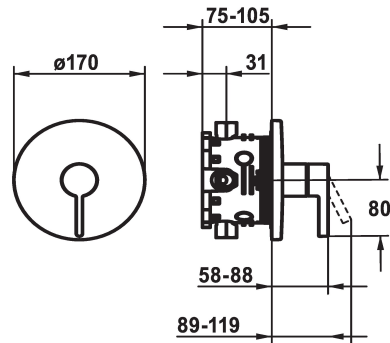

KWC BEVO Trim kit - Lever mixer - Shower

Modell-Linie: BEVO | 21.424.500.000
Douches | Handdouches

KWC-No.

124632
chromeline, Trim kit

125025
matt black, Trim kit

125052
brushed steel, Trim kit

Kleurcode

chromeline

matt black

brushed steel

* Afbouwdeel met decorset met functie-eenheid
* Uitloop boven of beneden
* KWC patroon M 35 H
- met keramische-schijventechniek
- debiet en temperatuur traploos instelbaar
* Levering:

- Mengkraaneenheid, hendel, kap, huls, afdekplaat, rozetdrager
- Schroefloze bevestiging van de afdekplaat
* Apart bestellen:
- Inbouweenheid KWC BLUEBOX®
1/2", zonder afsluiting, 39.999.900.931
3/4" (1/2"), met afsluiting, 39.999.910.931

Technical Data

Doorstroomhoeveelheid

19 l/min (3 bar)

Diameter

D170

Bediening

frontbedient

Kleurcode