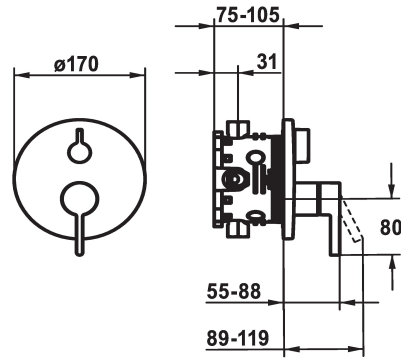

KWC BEVO

Fertigmontageset - Hebelmischer - Wanne

Modell-Linie: BEVO | 20.424.500.000
Duscharmaturen | Wannenmischer

KWC-Nr.

124634

chromeline, Fertigmontageset

124636

chromeline, Fertigmontageset, mit Sicherungseinrichtung DIN EN 1717

FM-Set

FM-Set, mit SI DIN EN 1717

FM-Set

FM-Set, mit SI DIN EN 1717

FM-Set

FM-Set, mit SI DIN EN 1717

* Fertigmontageset mit Funktionseinheit
* Abgang oben und unten
* Drehgriff zur Umstellung
* KWC Steuerpatrone M 35 H
- mit Keramikscheibentechnik
- Auslaufmenge und Temperatur stufenlos einstellbar
* Lieferumfang:

- Mischereinheit, Hebel, Kappe, Hülse, Abdeckplatte, Rosentträger, Umstellung
- Schraubenlose Befestigung der Abdeckplatte
* Separat bestellen:
- Unterputz-Einheit KWC BLUEBOX®
½", ohne Vorabspernung, 39.999.900.931
¾" (½"), mit Vorabspernung, 39.999.910.931

Technische Daten

Durchflussmenge

19 l/min (3 bar)

Durchmesser

D170

Bedienung

frontbedient

Farbcode