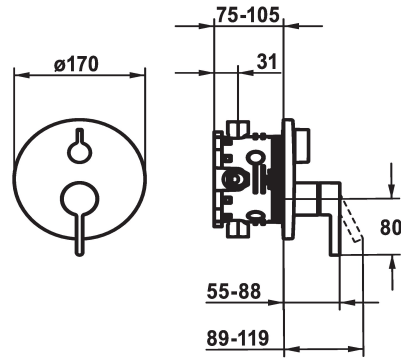

KWC BEVO Trim kit - Lever mixer - Tub

Modell-Linie: BEVO | 20.424.500.000
Douches | Badkranen

KWC-No.
124634 chromeline, Trim kit
124636 chromeline, Trim kit, with vacuum breaker
125027 matt black, Trim kit
125028 matt black, Trim kit, with vacuum breaker
125054 brushed steel, Trim kit
125055 brushed steel, Trim kit, with vacuum breaker

Kleurcode	Inbouwdeel
chromeline	FM-Set
chromeline	FM-Set mit SI
matt black	FM-Set
matt black	FM-Set mit SI
brushed steel	FM-Set
brushed steel	FM-Set mit SI

* Afbouwdeel met decorset met functie-eenheid
* Uitloop boven en beneden
* Draaigreep voor omstelling
* KWC patroon M 35 H
- met keramische-schijventechniek
- debiet en temperatuur traploos instelbaar
* Levering:

- Mengkraaneenheid, hendel, kap, huls, afdekplaat, rozetdrager, omstelling
- Schroefloze bevestiging van de afdekplaat
* Apart bestellen:
- Inbouwdeel KWC BLUEBOX®
1/2", zonder afsluiting, 39.999.900.931
3/4" (1/2"), met afsluiting, 39.999.910.931

Technical Data
Doorstroomhoeveelheid
Diameter
Bediening
Kleurcode
Type installatie
Kraan type
geluidsklasse
Inbouwdeel
Energielabel
Materiaal

19 l/min (3 bar)
D170
frontbedient
chromeline
Wandmontage
01
yes
FM-Set
C
MESSING