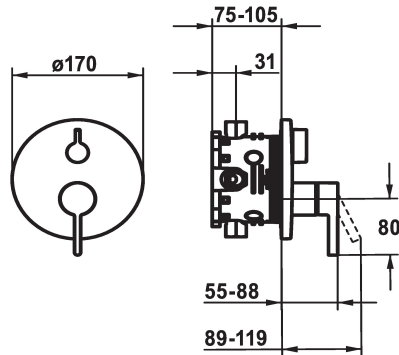

KWC BEVO Trim kit - Lever mixer - Tub

Modell-Linie: BEVO | 20.424.500.000
Douches | Badkranen

KWC-No.

124634 chromeline, Trim kit
124636 chromeline, Trim kit, with vacuum breaker
125027 matt black, Trim kit
125028 matt black, Trim kit, with vacuum breaker
125054 brushed steel, Trim kit
125055 brushed steel, Trim kit, with vacuum breaker

Kleurcode

chromeline
chromeline
matt black
matt black
brushed steel
brushed steel

Inbouwdeel

FM-Set
FM-Set mit SI
FM-Set
FM-Set mit SI
FM-Set
FM-Set mit SI

* Afbouwdeel met decorset met functie-eenheid
* Uitloop boven en beneden
* Draaigreep voor omstelling
* KWC patroon M 35 H
- met keramische-schijventechniek
- debiet en temperatuur traploos instelbaar
* Levering:

- Mengkraan eenheid, hendel, kap, huls, afdekplaat, rozetdrager, omstelling
- Schroefloze bevestiging van de afdekplaat
* Apart bestellen:
- Inbouw eenheid KWC BLUEBOX®
½", zonder afsluiting, 39.999.900.931
¾" (½"), met afsluiting, 39.999.910.931

Technical Data

Doorstroomhoeveelheid	19 l/min (3 bar)
Diameter	D170
Handling	frontbedient
Kleurcode	chromeline
Installation_type	Wandmontage
Faucet_typ	01
G_Acoustic_group	yes
Inbouwdeel	FM-Set
EnergyLabelCH	C
Materiaal	MESSING