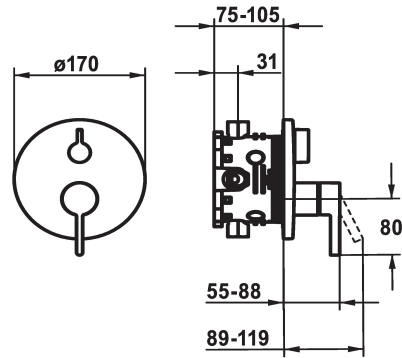

KWC BEVO

Fertigmontageset - Hebelmischer - Wanne

Modell-Linie: BEVO | 20.424.510.000
Duscharmaturen | Wannenmischer

KWC-Nr.

124634
chromeline, Fertigmontageset

124636
chromeline, Fertigmontageset, mit Sicherungseinrichtung DIN EN 1717

* Fertigmontageset mit Funktionseinheit
* Abgang oben und unten
* Drehgriff zur Umstellung
* KWC Steuerpatrone M 35 H
- mit Keramikscheibentechnik
- Auslaufmenge und Temperatur stufenlos einstellbar
* Lieferumfang:

- Mischereinheit, Hebel, Kappe, Hülse, Abdeckplatte, Rosettenträger, Umstellung
- Schraubenlose Befestigung der Abdeckplatte
* Separat bestellen:
- Unterputz-Einheit KWC BLUEBOX®
½", ohne Vorabspernung, 39.999.900.931
¾" (½"), mit Vorabspernung, 39.999.910.931

Technische Daten

Durchflussmenge	19 l/min (3 bar)
Durchmesser	D170
Bedienung	frontbedient
Farbcode	chromeline
Installationsart	Wandmontage
Armaturtyp	Armatur
Armaturengeräuschgruppe	yes
Unterputz	FM-Set, mit SI DIN EN 1717
Energie Etikette	C
teamNumber	725417.502
sanitasTroeschNumber	6111 814.501