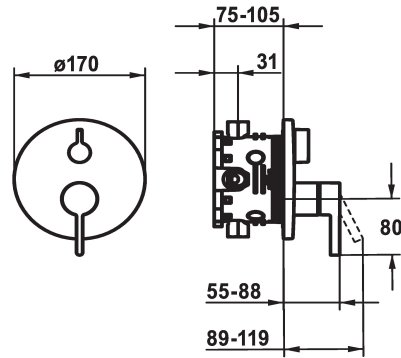

KWC BEVO

Fertigmontageset - Hebelmischer - Wanne

Modell-Linie: BEVO | 20.424.510.000
Duscharmaturen | Wannenmischer

KWC-Nr.

124634

chromeline, Fertigmontageset

124636

chromeline, Fertigmontageset, mit Sicherungseinrichtung DIN EN 1717

FM-Set

FM-Set, mit SI DIN EN 1717

FM-Set

FM-Set, mit SI DIN EN 1717

FM-Set

FM-Set, mit SI DIN EN 1717

* Fertigmontageset mit Funktionseinheit
* Abgang oben und unten
* Drehgriff zur Umstellung
* KWC Steuerpatrone M 35 H
- mit Keramikscheibentechnik
- Auslaufmenge und Temperatur stufenlos einstellbar
* Lieferumfang:

- Mischereinheit, Hebel, Kappe, Hülse, Abdeckplatte, Rosentträger, Umstellung
- Schraubenlose Befestigung der Abdeckplatte
* Separat bestellen:
- Unterputz-Einheit KWC BLUEBOX®
½", ohne Vorabspernung, 39.999.900.931
¾" (½"), mit Vorabspernung, 39.999.910.931

Technische Daten

Durchflussmenge

19 l/min (3 bar)

Durchmesser

D170

Bedienung

frontbedient

Farbcode