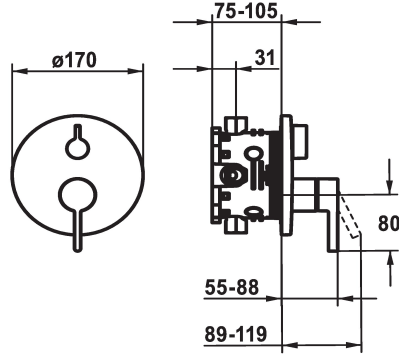

KWC BEVO Embellecedor con unidad funcional

Modell-Linie: BEVO | 20.424.510.000
Duchas | Grifos de bañera

KWC-No.
124634 chromeline, Trim kit
124636 chromeline, Trim kit, with vacuum breaker
125027 matt black, Trim kit
125028 matt black, Trim kit, with vacuum breaker
125054 brushed steel, Trim kit
125055 brushed steel, Trim kit, with vacuum breaker

Código de color	Unidad de empotrar
chromeline	FM-Set
chromeline	FM-Set mit SI
matt black	FM-Set
matt black	FM-Set mit SI
brushed steel	FM-Set
brushed steel	FM-Set mit SI

* Embellecedor con unidad funcional
* Salida para bañera y ducha
* Mando giratorio para la inversión
* KWC cartucho M 35 H
- con tecnología de discos cerámicos
- caudal y temperatura regulables
* Volumen de entrega:

- Unidad mezcladora, mando, casquillo, florón, fijación florón, inversor
- Fijación sin tornillos
* Pedir por separado:
- Unidad empotrable KWC BLUEBOX®
½", sin prebloqueo, 39.999.900.931
¾" (½"), con prebloqueo, 39.999.910.931

Datos técnicos
Caudal
Diámetro
Operación
Código de color
Tipo de instalación
Tipo de grifo
Grupo de ruido
Unidad de empotrar
Etiqueta energética
Material

19 l/min (3 bar)
D170
accionamiento frontal
chromeline
Montaje a pared
01
yes
FM-Set mit SI
C
Latón