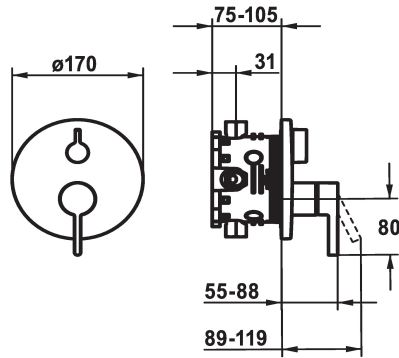

## KWC BEVO

Set di montaggio finale - Miscelatore a leva - Vasca

Modell-Linie: BEVO | 20.424.510.000

Rubinetterie per doccia | Rubinetterie per vasca da bagno

### KWC-No.

**124634**  
chromeline, Set di montaggio finale

**124636**  
chromeline, Set di montaggio finale, con dispositivo di sicurezza DIN EN 1717

**125027**  
matt black, Set di montaggio finale

**125028**  
matt black, Set di montaggio finale, con dispositivo di sicurezza DIN EN 1717

**125054**  
brushed steel, Set di montaggio finale

**125055**  
brushed steel, Set di montaggio finale, con dispositivo di sicurezza DIN EN 1717

- \* Set di montaggio con unità funzionale
- \* Scarico sopra e sotto
- \* Manopola ruotabile per la deviazione
- \* KWC cartuccia M 35 H
- con tecnica a dischi in ceramica
- regolazione continua della portata e della temperatura
- \* Incluso nella fornitura:

### Dati tecnici

Portata	19 l/min (3 bar)
ATT-KWC-DURCHMESSER	D170
Operazione	frontbedient
Codice colore	F000
Tipo di installazione	Wandmontage
Tipo di rubinetto	01
Classe di rumorosità	yes
Unità per incasso	FM-Set mit SI
Etichetta energetica	C
teamNumber	725417.502
sanitasTroeschNumber	6111 814.501