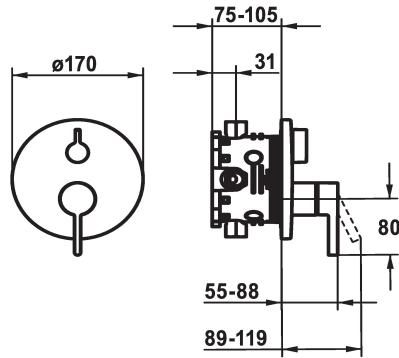

## KWC BEVO

Afbouwdeel met decorset met functie-eenheid

Modell-Linie: BEVO | 20.424.510.000  
Douches | Badkranen

**125055**  
brushed steel, Trim kit, with vacuum breaker

\* Afbouwdeel met decorset met functie-eenheid  
\* Uitloop boven en beneden  
\* Draaigreep voor omstelling  
\* KWC patroon M 35 H  
- met keramische-schijventechniek  
- debiet en temperatuur traploos instelbaar  
\* Levering:

- Mengkraaneenheid, hendel, kap, huls, afdekplaat, rozetdrager, omstelling  
- Schroefloze bevestiging van de afdekplaat  
\* Apart bestellen:  
- Inbouweenheid KWC BLUEBOX®  
½", zonder afsluiting, 39.999.900.931  
¾" (½"), met afsluiting, 39.999.910.931

### Technical Data

Doorstroomhoeveelheid

19 l/min (3 bar)

ATT-KWC-DURCHMESSER

D170

Bediening

frontbedient

Kleurcode