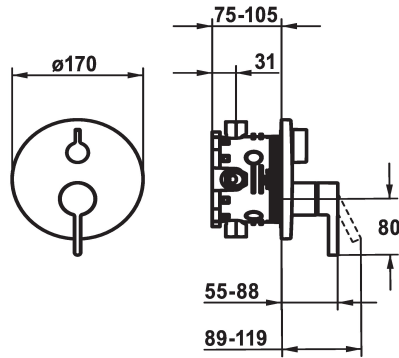

KWC BEVO

Afbouwdeel met decorset met functie-eenheid

Modell-Linie: BEVO | 20.424.510.000
Douches | Badkranen

KWC-No.

124634
chromeline, Trim kit

124636
chromeline, Trim kit, with vacuum breaker

125027
matt black, Trim kit

125028
matt black, Trim kit, with vacuum breaker

125054
brushed steel, Trim kit

125055
brushed steel, Trim kit, with vacuum breaker

* Afbouwdeel met decorset met functie-eenheid
* Uitloop boven en beneden
* Draaigreep voor omstelling
* KWC patroon M 35 H
- met keramische-schijventechniek
- debiet en temperatuur traploos instelbaar
* Levering:

- Mengkraaneenheid, hendel, kap, huls, afdekplaat, rozetdrager, omstelling
- Schroefloze bevestiging van de afdekplaat
* Apart bestellen:
- Inbouweenheid KWC BLUEBOX®
½", zonder afsluiting, 39.999.900.931
¾" (½"), met afsluiting, 39.999.910.931

Technical Data

Doorstroomhoeveelheid

19 l/min (3 bar)

ATT-KWC-DURCHMESSER

D170

Handling

frontbedient

Kleurcode