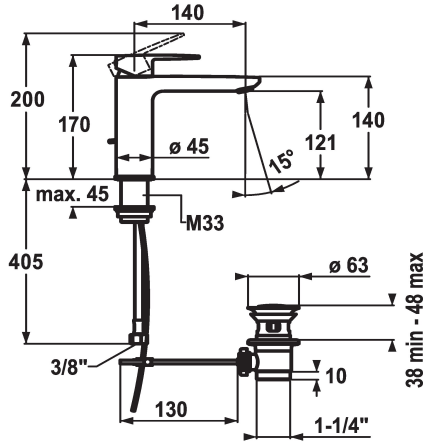

KWC ELLA Lever mixer - Basin

Modell-Linie: ELLA | 12.381.043.000FL
Kranen | Eengreepkranen

KWC-No.

124642
chromeline, A 140, flexible connection hoses, with pop-up valve

124643
chromeline, A 140, flexible connection hoses, without pop-up valve

ohne_Ablaufgarnitur

- met keramische-schijventechniek
- debiet en temperatuur traploos instelbaar
- temperatuurbegrenzing
- * Flexibele aansluitslangen 3/8"
- * Bevestiging met schroefdraadhuls M33 x 1.5
- * Tafelboring ø35 mm

Technical Data

Doorstroomhoeveelheid
afvoergarnituur
schroefverbindingen
uitloop
Bediening
Kleurcode
Type installatie
Kraan type
Hoogteafmeting
geluidsklasse
Projectie A
Energielabel
Afmetingen wateruitlaat
Materiaal

5 l/min (3 bar)
met aftapkraan
flexibele aansluitslangen
fest
topbedient
chromeline
staande montage
01
170
yes
A140
A
121
MESSING