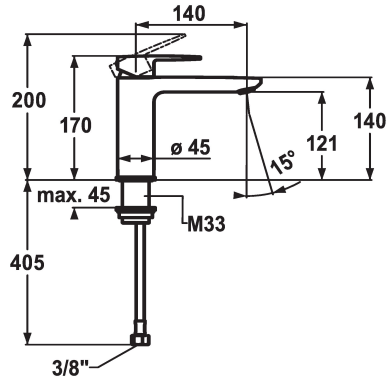

KWC ELLA Hebelmischer - Waschtisch

Modell-Linie: ELLA | 12.381.053.000FL
Armaturen | Manuelle Armaturen

KWC-Nr.

124642
chromeline, A 140, flexible Anschlusschläuche, mit Ablaufgarnitur

124643
chromeline, A 140, flexible Anschlusschläuche, ohne Ablaufgarnitur

- * Hebelmischer
- * EcoProtect - Wasserspareinrichtung
- * Auslauf fest
- Neoperl® Perlator® Shorty
- * OptimalSpace - grosszügiger Wasch- / Arbeitsbereich
- * KWC Steuerpatrone M 35 OP

- mit Keramikscheibentechnik
- Auslaufmenge und Temperatur stufenlos einstellbar
- Temperaturbegrenzung
- * Flexible Anschlusschläuche 3/8"
- * Befestigung mit Gewindestützen M33 x 1.5
- Tischbohrung ø35 mm

Technische Daten

Auslaufmenge	5 l/min (3 bar)
Ablaufgarnitur	ohne Ablaufgarnitur
Anschluss	Flexible Anschlusschläuche
Auslauf	fest
Bedienung	topbedient
Farbcode	chromeline
Installationsart	Standmontage
Armaturtyp	Armatur
Mass Höhe	170
Armaturengeräuschgruppe	yes
Ausladung A	A 140
Energie Etikette	A
Mass-Wasseraustritt	121