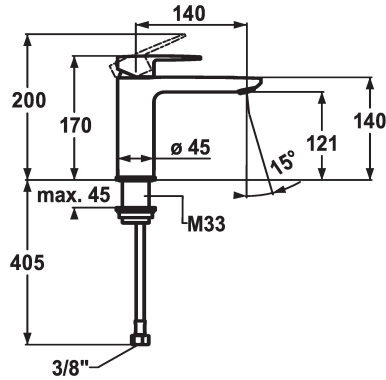

KWC ELLA Mitigeur à levier - Lavabo

Modell-Linie: ELLA | 12.381.053.000FL
Robinetteries | Robinets à monocommande

KWC-No.

124642
chromeline, A 140, raccords flexibles, avec vidage

124643
chromeline, A 140, raccords flexibles, sans vidage

sans vidage

- avec technique à disques céramique
- réglage de débit et de température continu
- limitation de température
- * Raccords flexibles 3/8"
- * Fixation par tige fileté M33 x 1.5
- Perçage utile ø35 mm

Données techniques

Débit
vidage
Raccord
goulot
Commande
Code couleur
Type d'installation
Type de robinet
Dimension de la hauteur
Groupe de bruit pour la robinetterie
Projection A
Label énergétique
Dimension de la sortie d'eau
Matière

5 l/min (3 bar)
sans vidage
tuyaux de raccordement flexibles
Fixe
commande par le haut
chromeline
montage vertical
01
170
yes
A140
A
121
Laiton