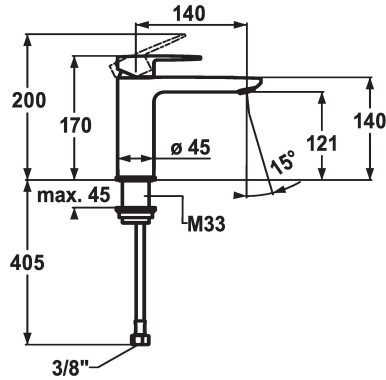

KWC ELLA

Mitigeur à levier - Lavabo

Modell-Linie: ELLA | 12.381.053.000FL
 Robinetteries | Robinets à monocommande

KWC-No.

124642
 chromeline, A 140, raccords flexibles, avec vidage

124643
 chromeline, A 140, raccords flexibles, sans vidage

sans vidage

- avec technique à disques céramique
- réglage de débit et de température continu
- limitation de température
- * Raccords flexibles 3/8"
- * Fixation par tige filetée M33 x 1.5
- Perçage utile ø35 mm

Données techniques

| |
|--------------------------------------|
| Débit |
| vidage |
| Raccord |
| goulot |
| Commande |
| Code couleur |
| Type d'installation |
| Type de robinet |
| Dimension de la hauteur |
| Groupe de bruit pour la robinetterie |
| Projection A |
| Label énergétique |
| Dimension de la sortie d'eau |
| Matière |

| |
|----------------------------------|
| 5 l/min (3 bar) |
| sans vidage |
| tuyaux de raccordement flexibles |
| Fixe |
| commande par le haut |
| chromeline |
| montage vertical |
| 01 |
| 170 |
| yes |
| A140 |
| A |
| 121 |
| Laiton |