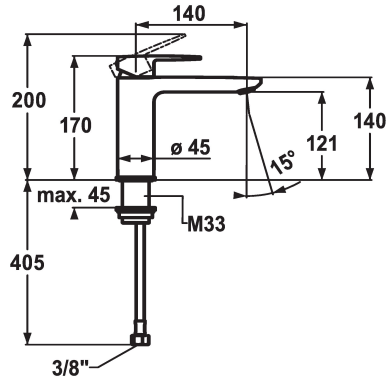

KWC ELLA

Miscelatore a leva - Lavabo

Modell-Linie: ELLA | 12.381.053.000FL

Rubinetterie per bagni | Rubinetterie monocomando

KWC-No.

124642

chromeline, A 140, tubi flessibili di collegamento, con piletta

124643

chromeline, A 140, tubi flessibili di collegamento, senza piletta

- * Miscelatore a leva
- * EcoProtect - risparmio idrico
- * Bocca fissa
- Neoperl® Perlator® Shorty
- * OptimalSpace - ampia zona di lavoro e di lavaggio
- * KWC cartuccia M 35 OP

piletta

con comando per scarico

senza piletta

- con tecnica a dischi in ceramica
- regolazione continua della portata e della temperatura
- limitazione della temperatura
- * Tubi flessibili di collegamento da 3/8"
- * Fissaggio tramite raccordo filettato M33 x 1.5
- * Foratura ø35 mm

5 l/min (3 bar)
senza piletta
tubi di collegamento flessibili
Fissato
azionamento superiore
chromeline
montaggio fisso
01
170
yes
A140
A
121
Ottone
725169.502
6113 668.502