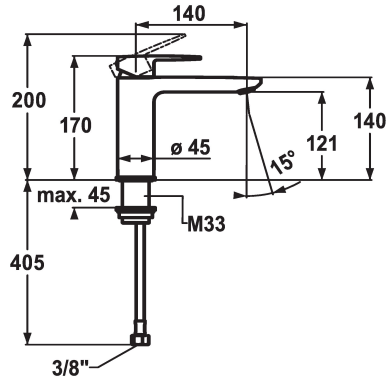

KWC ELLA

Miscelatore a leva - Lavabo

Modell-Linie: ELLA | 12.381.053.000FL

Rubinetterie per bagni | Rubinetterie monocomando

KWC-No.

124642

chromeline, A 140, tubi flessibili di collegamento, con piletta

124643

chromeline, A 140, tubi flessibili di collegamento, senza piletta

- * Miscelatore a leva
- * EcoProtect - risparmio idrico
- * Bocca fissa
- Neoperl® Perlator® Shorty
- * OptimalSpace - ampia zona di lavoro e di lavaggio
- * KWC cartuccia M 35 OP

scarico

con comando per scarico

senza piletta

- con tecnica a dischi in ceramica
- regolazione continua della portata e della temperatura
- limitazione della temperatura
- * Tubi flessibili di collegamento da 3/8"
- * Fissaggio tramite raccordo filettato M33 x 1.5
- * Foratura ø35 mm

| |
|---------------------------------|
| 5 l/min (3 bar) |
| senza piletta |
| tubi di collegamento flessibili |
| Fissato |
| azionamento superiore |
| chromeline |
| montaggio fisso |
| 01 |
| 170 |
| yes |
| A140 |
| A |
| 121 |
| Ottone |