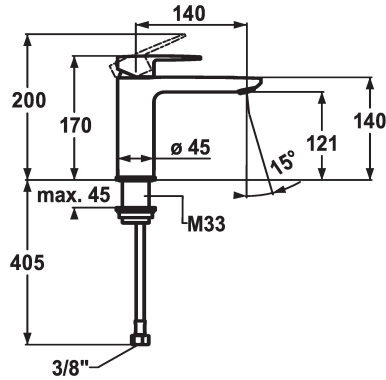

KWC ELLA Eengreepsmengkraan

Modell-Linie: ELLA | 12.381.053.000FL
Kranen | Eengreepkranen

KWC-No.

124642
chromeline, A 140, flexible connection hoses, with pop-up valve

124643
chromeline, A 140, flexible connection hoses, without pop-up valve

- * Eengreepsmengkraan
- * EcoProtect - waterbesparende inrichting
- * Vaste uitloop
- Neoperl® Perlator® Shorty
- * OptimalSpace - Royale was- en werkomgeving
- * KWC patroon M 35 OP

- met keramische-schijventechniek
- debiet en temperatuur traploos instelbaar
- temperatuurbegrenzing
- * Flexibele aansluitlangen 3/8"
- * Bevestiging met schroefdraadhuls M33 x 1.5
- * Tafelboring ø35 mm

Technical Data

Doorstroomhoeveelheid
afvoergarnituur
schroefverbindingen
uitloop
Bediening
Kleurcode
Type installatie
Kraan type
Afmeting hoogte
geluidsklasse
Projectie A
Energielabel
Afmetingen wateruitlaat

5 l/min (3 bar)
ohne_Ablaufgarnitur
Flexible_Anschlusschläuche
fest
topbedient
F000
Standmontage
01
170
yes
A140
A
121