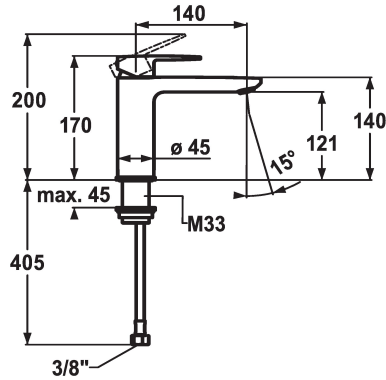

KWC ELLA Eengreepsmengkraan

Modell-Linie: ELLA | 12.381.053.000FL
Kranen | Eengreepkranen

KWC-No.

124642
chromeline, A 140, flexible connection hoses, with pop-up valve

124643
chromeline, A 140, flexible connection hoses, without pop-up valve

zonder aftapkraan

- met keramische-schijventechniek
- debiet en temperatuur traploos instelbaar
- temperatuurbegrenzing
- * Flexibele aansluitlangen 3/8"
- * Bevestiging met schroefdraadhuls M33 x 1.5
- * Tafelboring ø35 mm

Technical Data

A_Spout_Spray

afvoergarnituur

Connection

uitloop

Handling

Kleurcode

Installation_type

Faucet_typ

Hoogteafmeting

G_Acoustic group

Projection_A

EnergyLabelCH

Afmetingen wateruitlaat

Materiaal

5 l/min (3 bar)