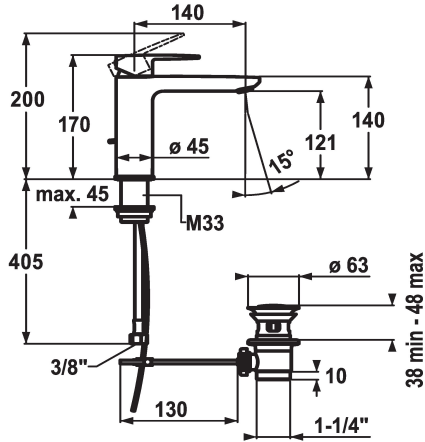

KWC ELLA

Hebelmischer - Waschtisch - CoolFix

Modell-Linie: ELLA | 12.381.033.000FL

Armaturen | Manuelle Armaturen

KWC-Nr.

124644
chromeline, A 140, flexible Anschlusschläuche, mit Ablaufgarnitur

124645
chromeline, A 140, flexible Anschlusschläuche, ohne Ablaufgarnitur

- * Hebelmischer
- * CoolFix - Kaltwasser bei Hebelposition Mitte
- * EcoProtect - Wasserspareinrichtung
- * Auslauf fest
- Neoperl® Perlator® Shorty
- * OptimalSpace - grosszügiger Wasch- / Arbeitsbereich
- * KWC Steuerpatrone M 35 OP

Ablaufgarnitur

mit Ablaufgarnitur

ohne Ablaufgarnitur

- mit Keramikscheibentechnik
- Auslaufmenge und Temperatur stufenlos einstellbar
- Temperaturbegrenzung
- * Flexible Anschlusschläuche 3/8"
- * Befestigung mit Gewindestutzen M33 x 1.5
- Tischbohrung ø35 mm

5 l/min (3 bar)
mit Ablaufgarnitur
Flexible Anschlusschläuche
fest
topbedient
chromeline
Standmontage
Armatur
170
Coolfix
yes
A 140
A
121
Messing