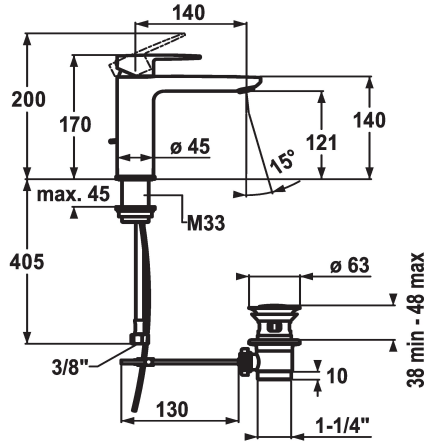

## KWC ELLA Hebelmischer - Waschtisch - CoolFix

Modell-Linie: ELLA | 12.381.033.000FL  
Armaturen | Manuelle Armaturen

### KWC-Nr.

**124644**  
chromeline, A 140, flexible Anschlusschläuche, mit Ablaufgarnitur

**124645**  
chromeline, A 140, flexible Anschlusschläuche, ohne Ablaufgarnitur

- \* Hebelmischer
- \* CoolFix - Kaltwasser bei Hebelposition Mitte
- \* EcoProtect - Wasserspareinrichtung
- \* Auslauf fest
- Neoperl® Perlator® Shorty
- \* OptimalSpace - grosszügiger Wasch- / Arbeitsbereich
- \* KWC Steuerpatrone M 35 OP

- mit Keramikscheibentechnik
- Auslaufmenge und Temperatur stufenlos einstellbar
- Temperaturbegrenzung
- \* Flexible Anschlusschläuche 3/8"
- \* Befestigung mit Gewindestutzen M33 x 1.5
- Tischbohrung ø35 mm

5 l/min (3 bar)
mit Ablaufgarnitur
Flexible Anschlusschläuche
fest
topbedient
chromeline
Standmontage
Armatur
170
Coolfix
yes
A 140
A
121