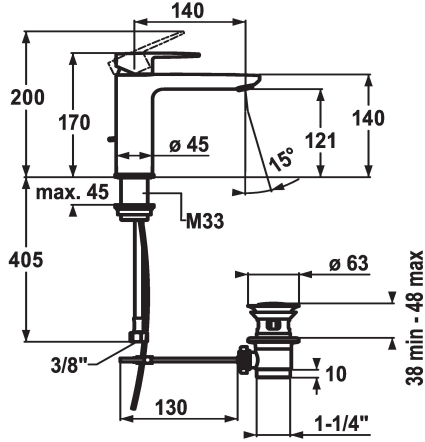

## KWC ELLA Monomando - CoolFix

Modell-Linie: ELLA | 12.381.033.000FL  
Griferías de lavabo | Grifo para lavabo

### KWC-No.

**124644**  
chromeline, A 140, flexible connection hoses, with pop-up valve

**124645**  
chromeline, A 140, flexible connection hoses, without pop-up valve

- \* Monomando
- \* CoolFix - Agua fría con el mando en posición media
- \* EcoProtect - dispositivo de ahorro de agua
- \* Caño fijo
- Neoperl® Perlator® Shorty
- \* OptimalSpace - áreas de lavabo y de trabajo con dimensiones generosas

### vaciador automático

con válvula de vaciado

sin válvula de vaciado

- \* KWC cartucho M 35 OP
- con tecnología de discos cerámicos
- caudal y temperatura regulables
- limitador de temperatura
- \* Tubos conexión flexibles 3/8"
- \* Fijación con varilla roscada M33 x 1.5
- \* Medida orificios ø35 mm

### Datos técnicos

Caudal de salida	5 l/min (3 bar)
vaciador automático	con válvula de vaciado
Racors	tubos de conexión flexibles
caño	Fijado
Operación	accionamiento superior
Código de color	chromeline
Tipo de instalación	Standmontage
Tipo de grifo	01
Dimensión de la altura	170
Ahorro de energía	Coolfix
Grupo de ruido	yes
Proyección A	A140
Etiqueta energética	A
Dimensión de la altura	121
Material	Latón