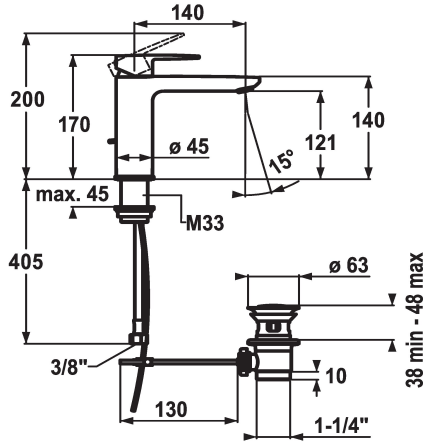

KWC ELLA

Mitigeur à levier - Lavabo - CoolFix

Modell-Linie: ELLA | 12.381.033.000FL
 Robinetteries | Robinets à monocommande

KWC-No.

124644
 chromeline, A 140, raccords flexibles, avec vidage

124645
 chromeline, A 140, raccords flexibles, sans vidage

- * Mitigeur à levier
- * CoolFix - eau froide en position médiane
- * EcoProtect - économiseur d'eau
- * Bec fixe
- Neoperl® Perlator® Shorty
- * OptimalSpace - un espace de lavage ou de travail généreux
- * KWC cartouche M 35 OP

vidage

avec vidage

sans vidage

- avec technique à disques céramique
- réglage de débit et de température continu
- limitation de température
- * Raccords flexibles 3/8"
- * Fixation par tige filetée M33 x 1.5
- Perçage utile ø35 mm

Données techniques

Débit	5 l/min (3 bar)
vidage	avec vidage
Raccord	tuyaux de raccordement flexibles
goulot	Fixe
Commande	commande par le haut
Code couleur	chromeline
Type d'installation	montage vertical
Type de robinet	01
Dimension de la hauteur	170
Économies d'énergie	Coolfix
Groupe de bruit pour la robinetterie	yes
Projection A	A140
Label énergétique	A
Dimension de la sortie d'eau	121
Matière	Laiton