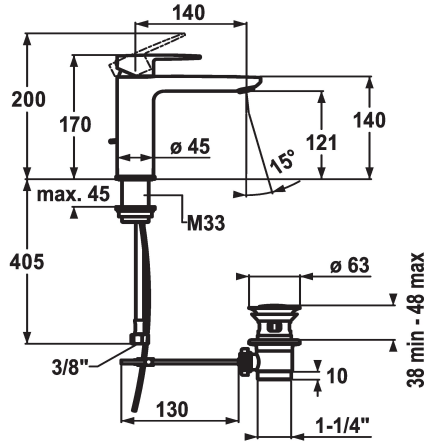

KWC ELLA Eengreepsmengkraan - CoolFix

Modell-Linie: ELLA | 12.381.033.000FL
Kranen | Eengreepkranen

KWC-No.

124644
chromeline, A 140, flexible connection hoses, with pop-up valve

124645
chromeline, A 140, flexible connection hoses, without pop-up valve

- * Eengreepsmengkraan
- * CoolFix - koud water bij hendelpositie in het midden
- * EcoProtect - waterbesparende inrichting
- * Vaste uitloop
- Neoperl® Perlator® Shorty
- * OptimalSpace - Royale was- en werkomgeving
- * KWC patroon M 35 OP

- met keramische-schijventechniek
- debiet en temperatuur traploos instelbaar
- temperatuurbegrenzing
- * Flexibele aansluitlangens 3/8"
- * Bevestiging met schroefdraadhuls M33 x 1.5
- * Tafelboring ø35 mm

Technical Data

Doorstroomhoeveelheid	5 l/min (3 bar)
afvoergarnituur	mit_Ablaufgarnituur
schroefverbindingen	Flexible_Anschlusschläuche
uitloop	fest
Bediening	topbedient
Kleurcode	F000
Type installatie	Standmontage
Kraan type	01
Afmeting hoogte	170
Energiebesparend	Coolfix
geluidsklasse	yes
Projectie A	A140
Energielabel	A
Afmetingen wateruitlaat	121