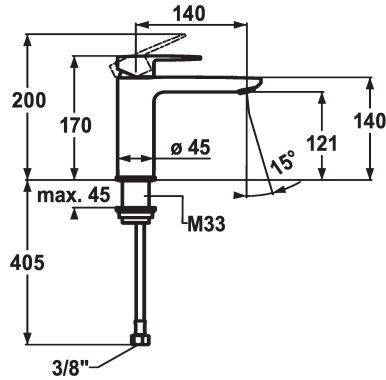

KWC ELLA

Hebelmischer - Waschtisch - CoolFix

Modell-Linie: ELLA | 12.381.073.000FL

Armaturen | Manuelle Armaturen

KWC-Nr.

124644

chromeline, A 140, flexible Anschlusschläuche, mit Ablaufgarnitur

124645

chromeline, A 140, flexible Anschlusschläuche, ohne Ablaufgarnitur

- * Hebelmischer
- * CoolFix - Kaltwasser bei Hebelposition Mitte
- * EcoProtect - Wasserspareinrichtung
- * Auslauf fest
- Neoperl® Perlator® Shorty
- * OptimalSpace - grosszügiger Wasch- / Arbeitsbereich
- * KWC Steuerpatrone M 35 OP

Ablaufgarnitur

mit Ablaufgarnitur

ohne Ablaufgarnitur

- mit Keramikscheibentechnik
- Auslaufmenge und Temperatur stufenlos einstellbar
- Temperaturbegrenzung
- * Flexible Anschlusschläuche 3/8"
- * Befestigung mit Gewindestutzen M33 x 1.5
- Tischbohrung ø35 mm

5 l/min (3 bar)
ohne Ablaufgarnitur
Flexible Anschlusschläuche
fest
topbedient
chromeline
Standmontage
Armatur
170
Coolfix
yes
A 140
A
121
Messing