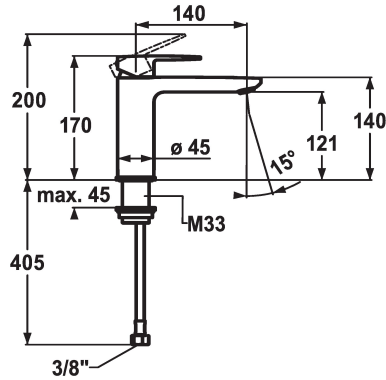

## KWC ELLA

Hebelmischer - Waschtisch - CoolFix

Modell-Linie: ELLA | 12.381.073.000FL

Armaturen | Manuelle Armaturen

### KWC-Nr.

**124644**

chromeline, A 140, flexible Anschlusschläuche, mit Ablaufgarnitur

**124645**

chromeline, A 140, flexible Anschlusschläuche, ohne Ablaufgarnitur

- \* Hebelmischer
- \* CoolFix - Kaltwasser bei Hebelposition Mitte
- \* EcoProtect - Wasserspareinrichtung
- \* Auslauf fest
- Neoperl® Perlator® Shorty
- \* OptimalSpace - grosszügiger Wasch- / Arbeitsbereich
- \* KWC Steuerpatrone M 35 OP

### Ablaufgarnitur

mit Ablaufgarnitur

ohne Ablaufgarnitur

- mit Keramikscheibentechnik
- Auslaufmenge und Temperatur stufenlos einstellbar
- Temperaturbegrenzung
- \* Flexible Anschlusschläuche 3/8"
- \* Befestigung mit Gewindestutzen M33 x 1.5
- Tischbohrung ø35 mm

5 l/min (3 bar)
ohne Ablaufgarnitur
Flexible Anschlusschläuche
fest
topbedient
chromeline
Standmontage
Armatur
170
Coolfix
yes
A 140
A
121
Messing
725171.502
6113 666.502