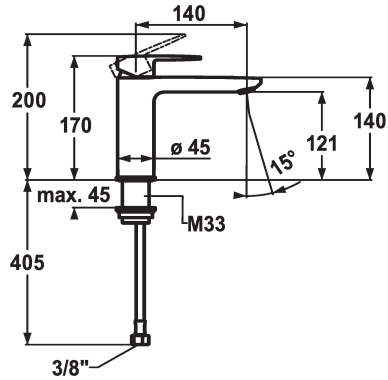

KWC ELLA

Mitigeur à levier - Lavabo - CoolFix

Modell-Linie: ELLA | 12.381.073.000FL

Robinetteries | Robinets à monocommande

KWC-No.

124644

chromeline, A 140, raccords flexibles, avec vidage

124645

chromeline, A 140, raccords flexibles, sans vidage

- * Mitigeur à levier
- * CoolFix - eau froide en position médiane
- * EcoProtect - économiseur d'eau
- * Bec fixe
- Neoperl® Perlator® Shorty
- * OptimalSpace - un espace de lavage ou de travail généreux
- * KWC cartouche M 35 OP

- avec technique à disques céramique
- réglage de débit et de température continu
- limitation de température
- * Raccords flexibles 3/8"
- * Fixation par tige filetée M33 x 1.5
- Perçage utile ø35 mm

Données techniques

Débit
vidage
Raccord
goulot
Commande
Code couleur
Type d'installation
Type de robinet
Cote Hauteur
Économies d'énergie
Groupe de bruit pour la robinetterie
Projection A
Label énergétique
Dimension de la sortie d'eau