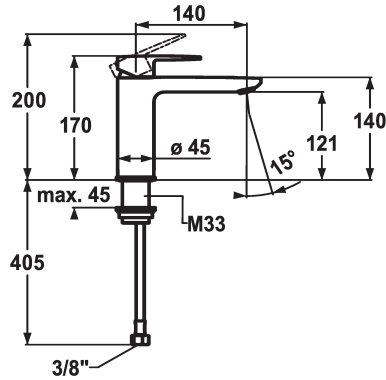

KWC ELLA Eengreepsmengkraan - CoolFix

Modell-Linie: ELLA | 12.381.073.000FL
Kranen | Eengreepkranen

KWC-No.

124644
chromeline, A 140, flexible connection hoses, with pop-up valve

124645
chromeline, A 140, flexible connection hoses, without pop-up valve

- * Eengreepsmengkraan
- * CoolFix - koud water bij hendelpositie in het midden
- * EcoProtect - waterbesparende inrichting
- * Vaste uitloop
- Neoperl® Perlator® Shorty
- * OptimalSpace - Royale was- en werkomgeving
- * KWC patroon M 35 OP

- met keramische-schijventechniek
- debiet en temperatuur traploos instelbaar
- temperatuurbegrenzing
- * Flexibele aansluitlangen 3/8"
- * Bevestiging met schroefdraadhuls M33 x 1.5
- * Tafelboring ø35 mm

Technical Data

Doorstroomhoeveelheid	5 l/min (3 bar)
afvoergarnituur	ohne_Ablaufgarnitur
schroefverbindingen	Flexible_Anschlusschläuche
uitloop	fest
Bediening	topbedient
Kleurcode	F000
Type installatie	Standmontage
Kraan type	01
Afmeting hoogte	170
Energiebesparend	Coolfix
geluidsklasse	yes
Projectie A	A140
Energielabel	A
Afmetingen wateruitlaat	121