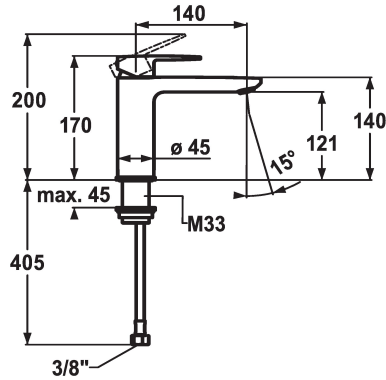

KWC ELLA Eengreepsmengkraan - CoolFix

Modell-Linie: ELLA | 12.381.073.000FL
Kranen | Eengreepkranen

KWC-No.

124644
chromeline, A 140, flexible connection hoses, with pop-up valve

124645
chromeline, A 140, flexible connection hoses, without pop-up valve

afvoergarnituur

met aftapkraan

zonder aftapkraan

- met keramische-schijventechniek
- debiet en temperatuur traploos instelbaar
- temperatuurbegrenzing
- * Flexibele aansluitlangen 3/8"
- * Bevestiging met schroefdraadhuls M33 x 1.5
- * Tafelboring ø35 mm

Technical Data

A_Spout_Spray

afvoergarnituur

Connection

uitloop

Handling

Kleurcode

Installation_type

5 l/min (3 bar)

zonder aftapkraan

flexibele aansluitlangen

vast

bovenbediening

chromeline

staande montage

01