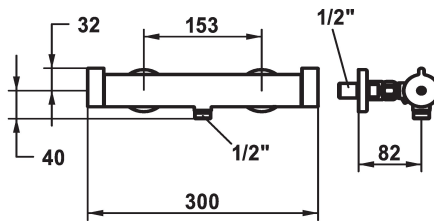

KWC SHOWERCULTURE Thermostaat mengkraan

Modell-Linie: **SHOWERCULTURE | 26.009.110.000**
Ventielen | Thermostatische mengventielen

KWC-No.

124897

124675

124975

- * Thermostaat mengkraan design / style
- * EcoProtect - waterbesparende inrichting
- * TouchProtect - mengkraanromp wordt niet heet
- * SkinProtect - temperatuurgreep met veiligheidsstop tegen verbranding bij
- * Draaigreep voor volumeregeling

Technical Data

Vaatdouche uitloop: doorstroomhoeveelheid

doucheset

Kleurcode

Type installatie

Kraan type

Hoogteafmeting

Vaatdouche uitloop: geluidsklasse

Energielabel

Connection measure

doucheset

mit_Brause_Schlauch

ohne_Brause_Schlauch

ohne_Brause_Schlauch

- * Beveiligd tegen terugstroming
- * Thermostatische regelenheid
- constante watertemperatuur (ook bij drukschommelingen in het net)
- hoge reactiesnelheid
- * Wandaansluitingen 1/2" x 1/2", afsluitbaar L 40