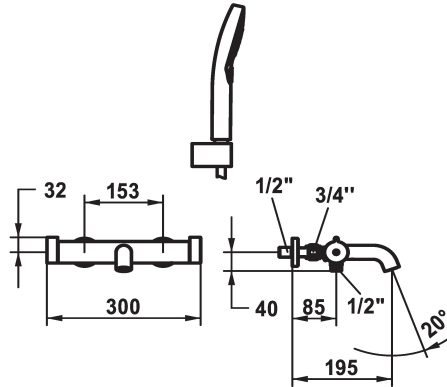

KWC SHOWERCULTURE Mitigeur thermostatique - Baignoire

Modell-Linie: **SHOWERCULTURE | 26.009.503.000**
Vannes | Vannes mélangeuses thermostatiques

KWC-No.

124690
chromeline, AD 153, A 195, avec douchette, flexible et support

- * Unité de régulation thermostatique de précision
- température d'eau constante (aussi en cas de fluctuation de pression sur le réseau)
- haute vitesse de réaction
- * Raccords avec pointeaux d'arrêt 1/2" x 3/4" L 40
- * Livraison:
- Douche KWC CHOICE-G 26.000.125.000
- Support de douchette 26.000.622.000
- Flexible de douchette 1600 mm, en plastique 26.001.003.000

Données techniques

Débit
Sortie de douchette: Débit
garniture de douche
Code couleur
Type d'installation
Type de robinet
Dimension de la hauteur
Groupe de bruit pour la robinetterie
Sortie de douchette: Groupe de bruit pour la robinetterie
Projection A
Label énergétique
Connexion mesure
Dimension de la sortie d'eau

20 l/min (3 bar)
13 l/min (3bar)
avec douchette, flexible et support
chromeline
Montage mural
04
32
yes
yes
A195
B
153
35