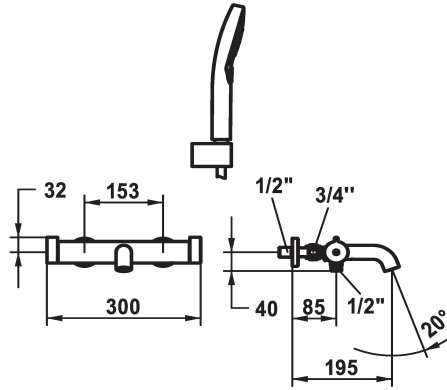

KWC SHOWERCULTURE Mitigeur thermostatique - Baignoire

Modell-Linie: **SHOWERCULTURE | 26.009.503.000**
Vannes | Vannes mélangeuses thermostatiques

KWC-No.

124690
chromeline, AD 153, A 195, avec douchette, flexible et support

124691
chromeline, AD 153, A 195, sans douchette, flexible et support

124977
chromeline, AD 153, A 195, sans raccords, sans douchette, flexible et support

garniture de douche

avec douchette, flexible et support

- * Unité de régulation thermostatique de précision
- température d'eau constante (aussi en cas de fluctuation de pression sur le réseau)
- haute vitesse de réaction
- * Raccords avec pointeaux d'arrêt 1/2" x 3/4" L 40
- * Livraison:
 - Douche KWC CHOICE-G 26.000.125.000
 - Support de douchette 26.000.622.000
 - Flexible de douchette 1600 mm, en plastique 26.001.003.000

Données techniques

Débit
Sortie de douchette: Débit
garniture de douche
Code couleur
Type d'installation
Type de robinet
Dimension de la hauteur
Groupe de bruit pour la robinetterie
Sortie de douchette: Groupe de bruit pour la robinetterie
Projection A
Label énergétique
Connexion mesure
Dimension de la sortie d'eau